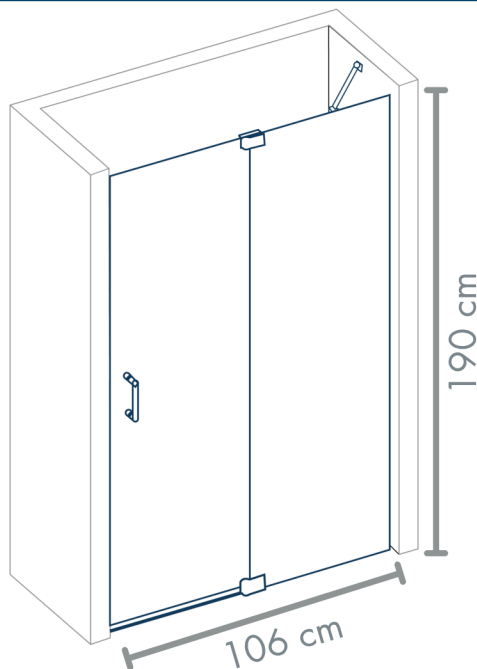

Ficha Técnica

CANCEL PARA BAÑO MEDIA NOCHE

CARACTERÍSTICAS:

MODELO: **CH001-A**

COLOR: **ALUMINIO CROMO**

ESPESOR DEL VIDRIO: **8mm**

Todo lo señalado con el borde azul corresponde a lo que viene en el producto.

- Vidrio templado de alta calidad.
- Puerta abatible.
- Vidrio traslúcido.
- Se puede instalar del lado izquierdo o derecho.

MATERIAL:

VIDRIO: 2 Piezas (75%)

PERFIL DE ALUMINIO: 2 Piezas (15%)

TIRA DE GOMA MAGNÉTICA: 4 Piezas (5%)

HERRAJES PRINCIPALES: 2 (Bisagra superior e inferior) (3%)

MANIJAS: 1 Manija de aleación de zinc (1%)

ACCESORIOS EXTRAS: 1 Barra tensora diagonal (1%)

¡ADVERTENCIA!

Cuida el vidrio al sacarlo de la caja. Coloca una capa de cartón o PolyFoam debajo del vidrio para protegerlo y evitar que se rompa.

Mantén el vidrio siempre derecho, nunca inclinado.